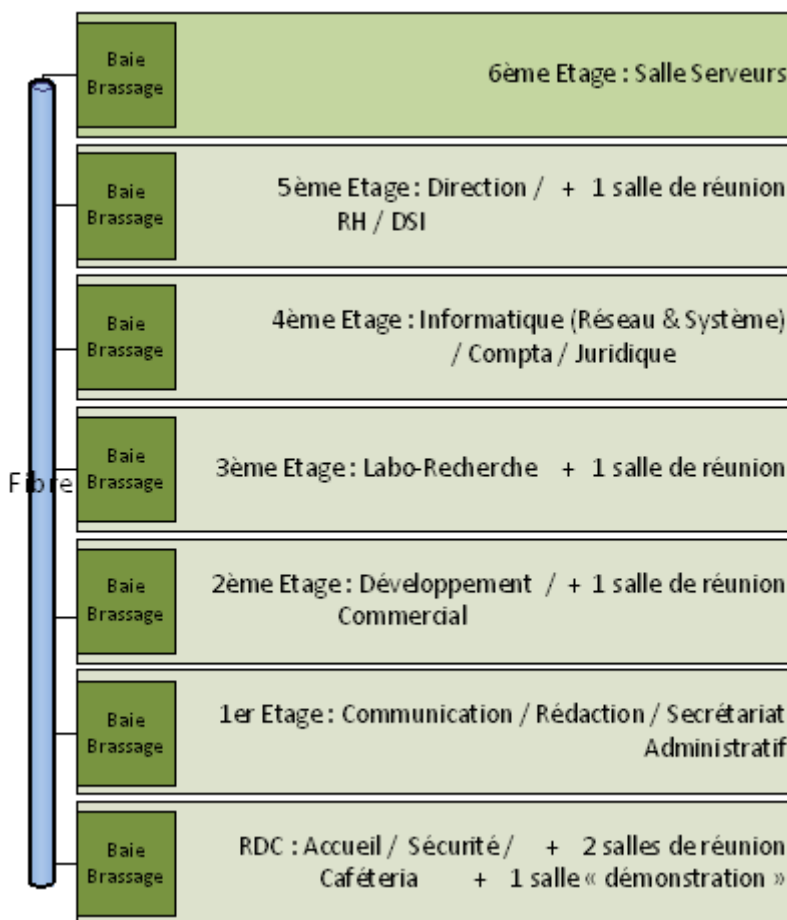

Activité : présentation du réseau de GSB

Les **activités de cours** ainsi que les **AP** de 2ème année s'appuient sur le **contexte GSB**. Il est important de bien **comprendre l'infrastructure réseau** du contexte afin de pouvoir **l'utiliser** et le faire **évoluer** en fonction des **projets**.

Sa mise en oeuvre nécessite d'**utiliser les moyens disponibles** pour du BTS SIO en faisant les **adaptations** nécessaires. Vous allez **réaliser cette mise en oeuvre** pour pouvoir ensuite l'utiliser.

Le schéma logique du réseau de GSB

Répartition des services de GSB

Organisation des VLAN et de l'adressage IP

N° VLAN	Service(s)	Adressage IP
	Réseau & Système	
	Direction / DSI	
	RH / Compta / Juridique / Secrétariat Administratif	
	Communication / Rédaction	
	Développement	
	Commercial	
	Labo-Recherche	
	Accueil	
	Visiteurs	
	Démonstration	
	Serveurs	
	Sortie	