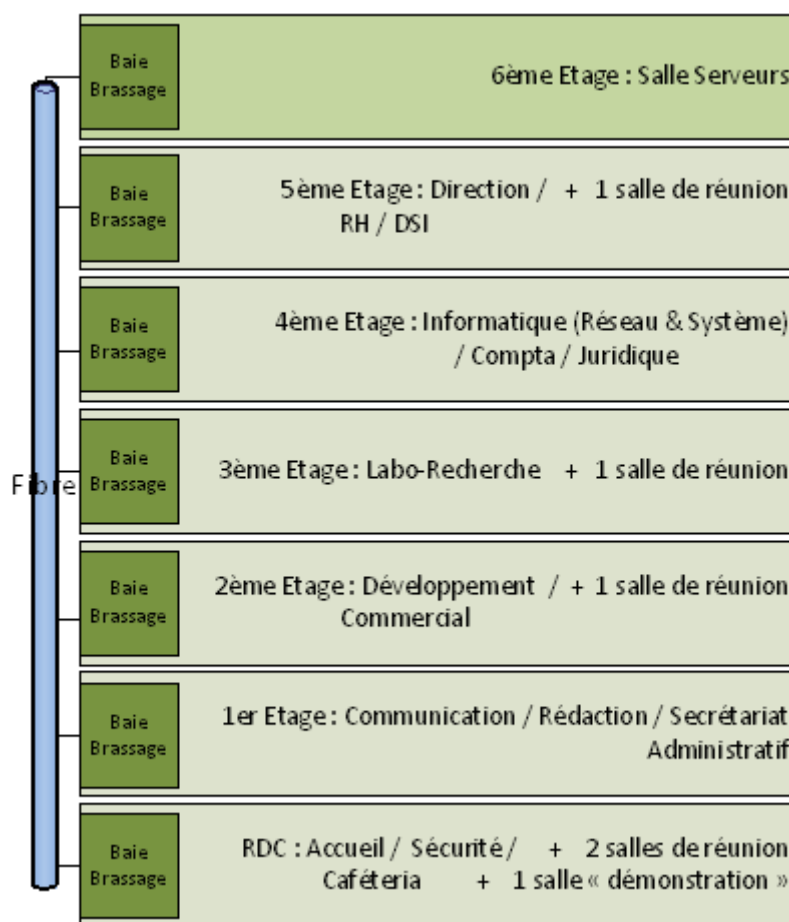

Activité : présentation du réseau de GSB

Les **activités de cours** ainsi que les **AP** de 2ème année s'appuient sur le **contexte GSB**. Il est important de bien **comprendre l'infrastructure réseau** du contexte afin de pouvoir **l'utiliser** et le faire **évoluer** en fonction des **projets**.

Sa mise en oeuvre nécessite d'**utiliser les moyens disponibles** pour du BTS SIO en faisant les **adaptations** nécessaires. Vous allez **réaliser cette mise en oeuvre** pour pouvoir ensuite l'utiliser.

Le schéma logique du réseau de GSB

[schema_reseau_gsb.xml](#)

Répartition des services de GSB

Organisation des VLAN et de l'adressage IP

N° VLAN	Service(s)	Adressage IP
	Réseau & Système	
	Direction / DSI	
	RH / Compta / Juridique / Secrétariat Administratif	
	Communication / Rédaction	
	Développement	
	Commercial	
	Labo-Recherche	
	Accueil	
	Visiteurs	
	Démonstration	
	Serveurs	