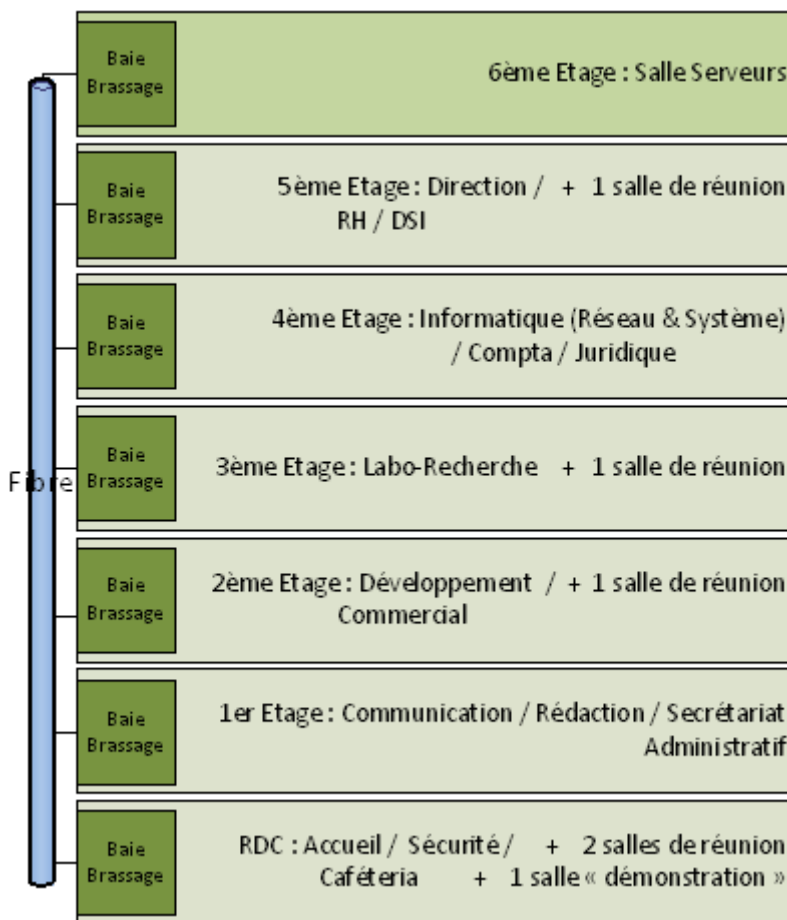

Activité : présentation du réseau de GSB

Les **activités de cours** ainsi que les **AP** de 2ème année s'appuient sur le **contexte GSB**. Il est important de bien **comprendre l'infrastructure réseau** du contexte afin de pouvoir **l'utiliser** et le faire **évoluer** en fonction des **projets**.

Sa mise en oeuvre nécessite d'**utiliser les moyens disponibles** pour du BTS SIO en faisant les **adaptations** nécessaires. Vous allez **réaliser cette mise en oeuvre** pour pouvoir ensuite l'utiliser.

Le schéma logique du réseau de GSB

[schema_reseau_gsb.xml](#)

Répartition des services de GSB

Organisation des VLAN et de l'adressage IP

N° VLAN	Service(s)	Adressage IP
	Réseau & Système	
	Direction / DSI	
	RH / Compta / Juridique / Secrétariat Administratif	
	Communication / Rédaction	
	Développement	
	Commercial	
	Labo-Recherche	
	Accueil	
	Visiteurs	
	Démonstration	
	Serveurs	
	Sortie	