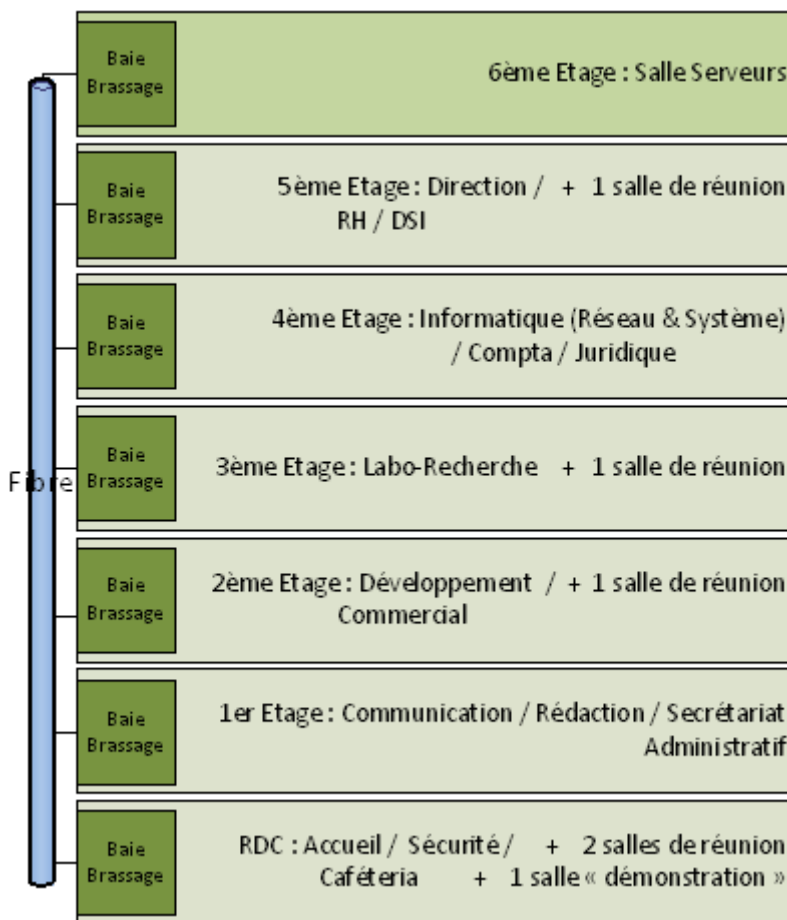

Activité : présentation du réseau de GSB

Les **activités de cours** ainsi que les **PPEs** de 2ème année s'appuient sur le **contexte GSB**. Il est important de bien **comprendre l'infrastructure réseau** du contexte afin de pouvoir **l'utiliser** et le faire **évoluer** en fonction des **projets**.

Sa mise en oeuvre nécessite d'**utiliser les moyens disponibles** pour du BTS SIO en faisant les **adaptations** nécessaires. Vous allez **réaliser cette mise en oeuvre** pour pouvoir ensuite l'utiliser.

Le schéma logique du réseau de GSB

[schema_reseau_gsb.xml](#)

Répartition des services de GSB

Organisation des VLAN et de l'adressage IP

N° VLAN	Service(s)	Adressage IP
10	Réseau & Système	192.168.10.0/24
20	Direction / DSI	192.168.20.0/24
30	RH / Compta / Juridique / Secrétariat Administratif	192.168.30.0/24
40	Communication / Rédaction	192.168.40.0/24
50	Développement	192.168.50.0/24
60	Commercial	192.168.60.0/24
70	Labo-Recherche	192.168.70.0/24
100	Accueil	192.168.100.0/24
150	Visiteurs	192.168.150.0/24
200	Démonstration	192.168.200.0/24
300	Serveurs	172.17.0.0/17
400	Sortie	172.18.0.0/30