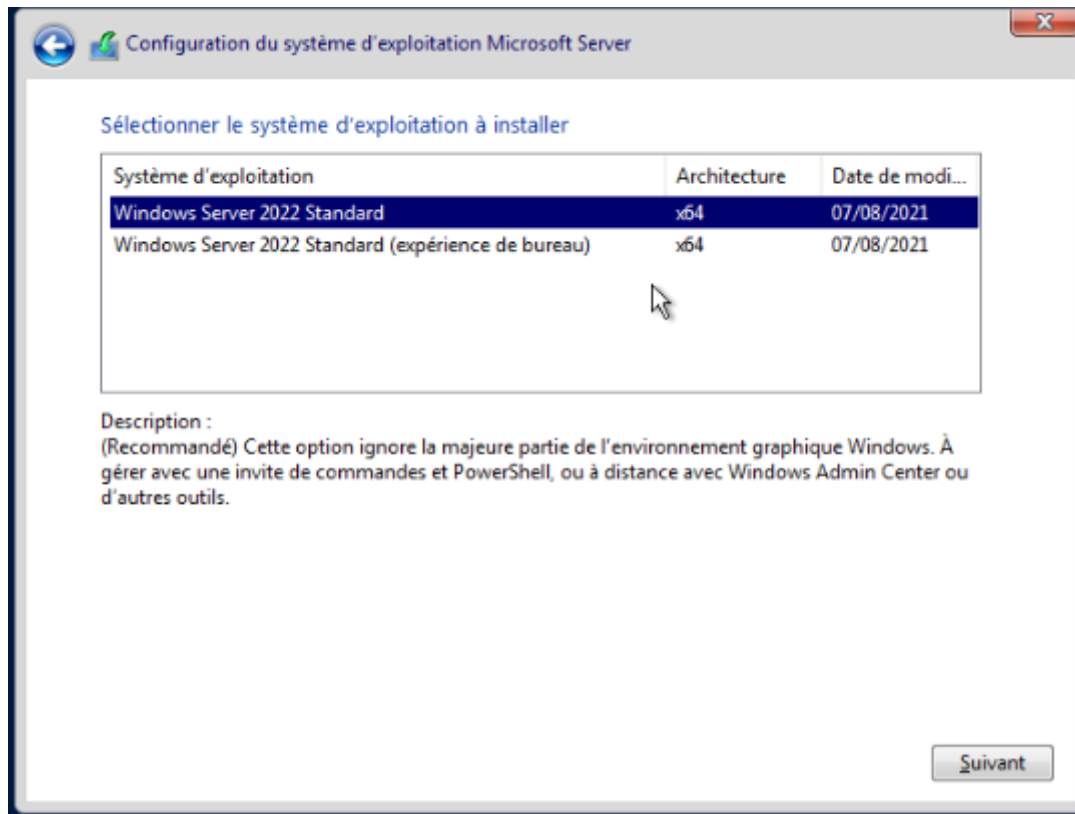

Installation d'un serveur Core Windows Server

Ressources

- Lien : <https://blog.tips4tech.fr/powershell-01-installer-un-serveur-ad-dns-en-mode-core/>

Installation

- Définir le mot de passe du compte Administrateur

Configuration

Serveur Core Windows Server

- [Serveur Core Windows Server](#)

From:
/ - Les cours du BTS SIO

Permanent link:
</doku.php/reseau/windowscore/installation?rev=1731443685>

Last update: 2024/11/12 21:34