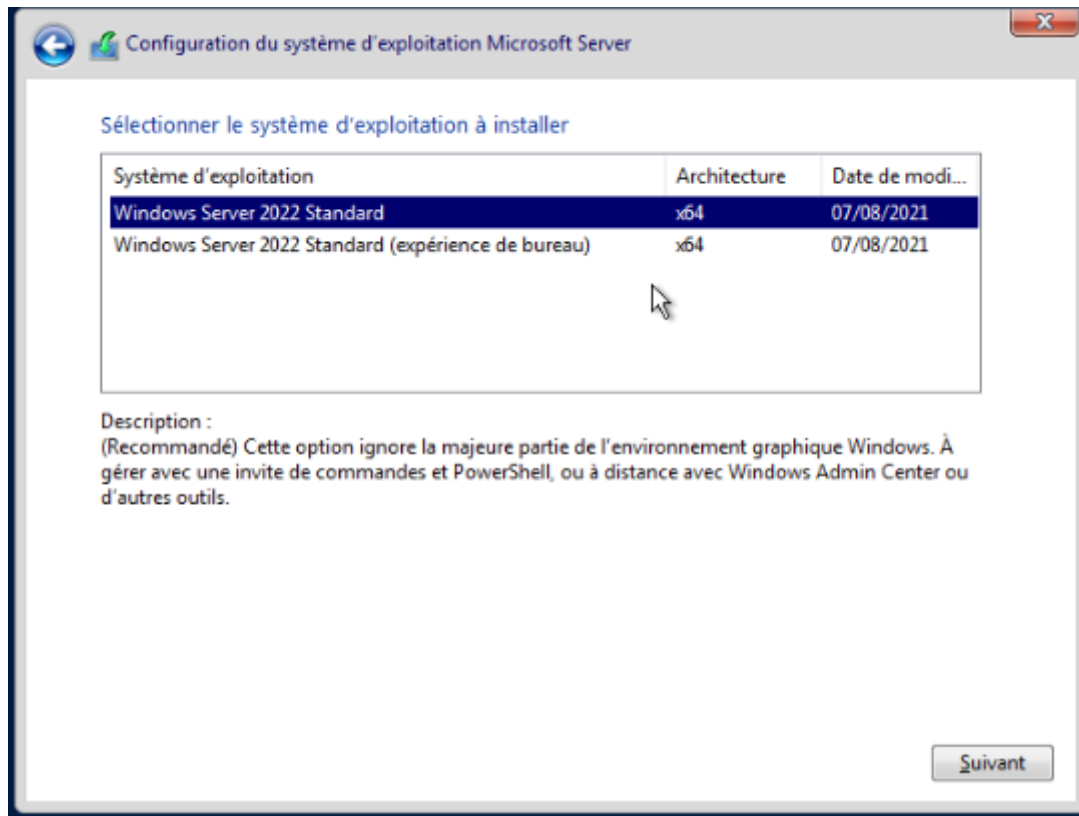

Installation d'un serveur Core Windows Server

Ressources

- Lien : <https://blog.tips4tech.fr/powershell-01-installer-un-serveur-ad-dns-en-mode-core/>

Installation

- Définir le mot de passe du compte Administrateur

Serveur Core Windows Server

- [Serveur Core Windows Server](#)

From:
/ - Les cours du BTS SIO

Permanent link:
</doku.php/reseau/windowscore/installation?rev=1731443617>

Last update: 2024/11/12 21:33