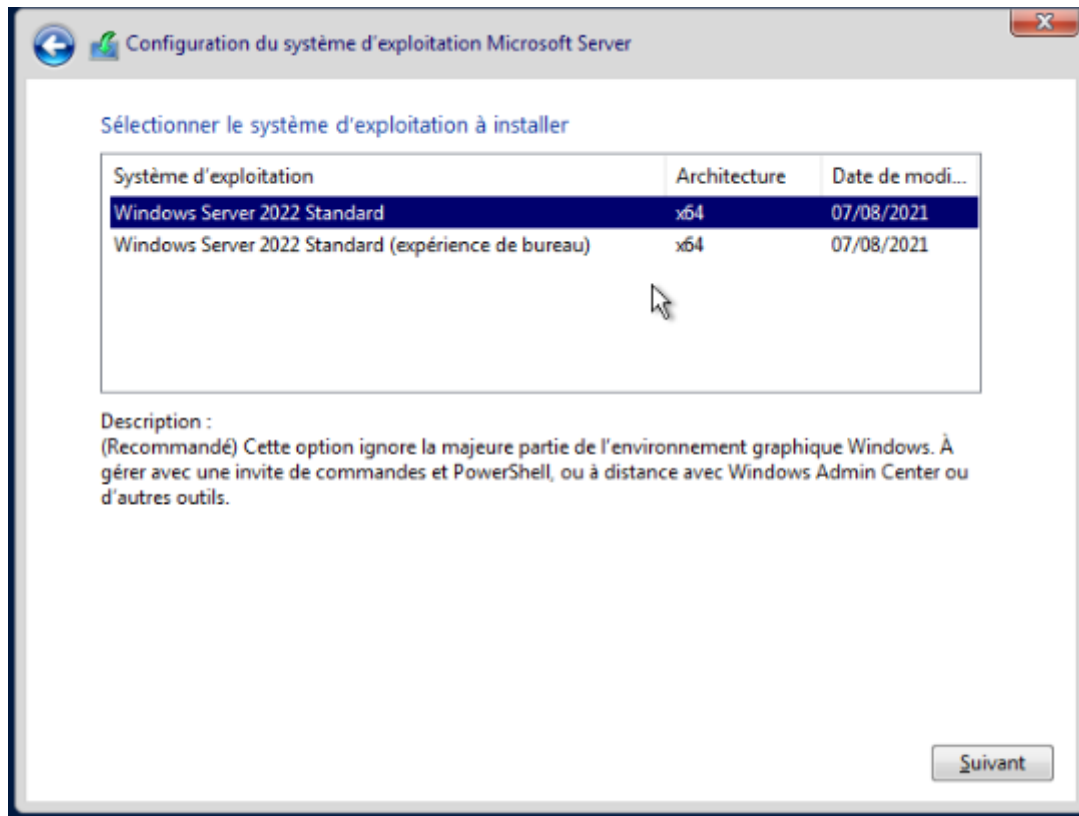

Installation d'un serveur Core Windows Server

Ressources

- Lien : <https://blog.tips4tech.fr/powershell-01-installer-un-serveur-ad-dns-en-mode-core/>

Installation

- Définir le mot de passe du compte Administrateur