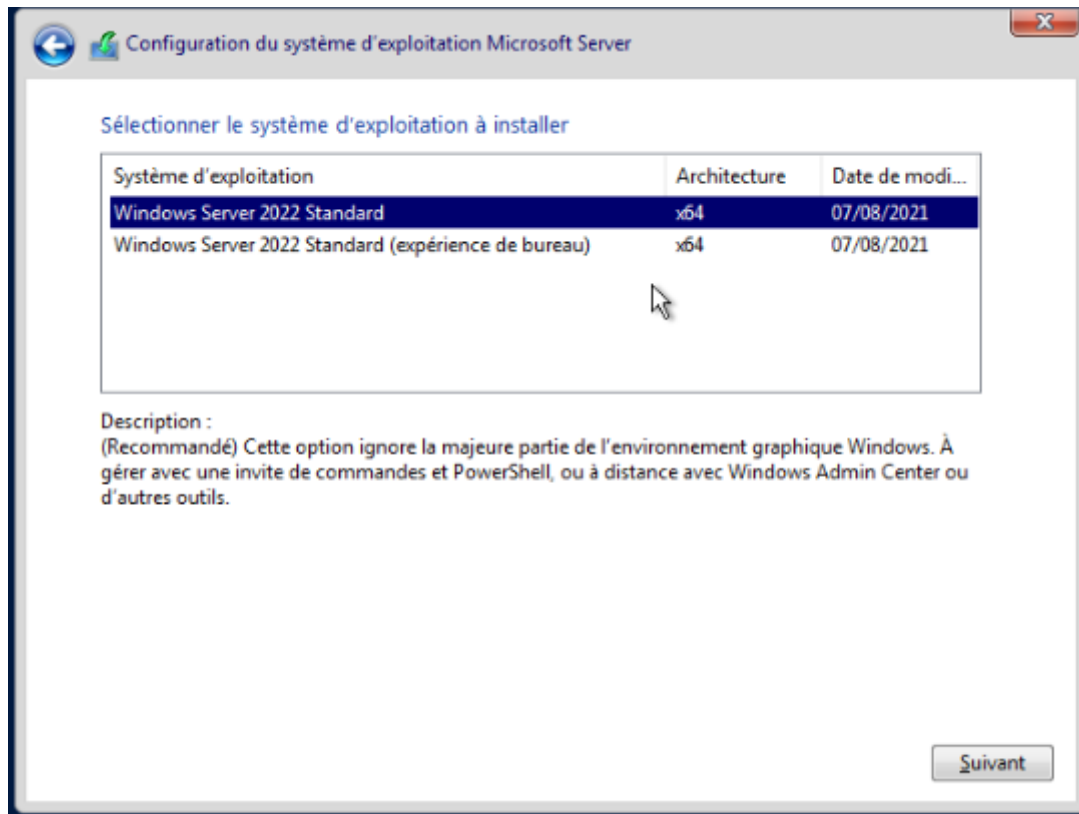

Installation d'un serveur Core Windows Server

Ressources

- Lien : <https://blog.tips4tech.fr/powershell-01-installer-un-serveur-ad-dns-en-mode-core/>

Installation

- Définir le mot de passe du compte Administrateur

Serveur Core Windows Server

- [Serveur Core Windows Server](#)

From:
/ - Les cours du BTS SIO

Permanent link:
</doku.php/reseau/windowscore/installation?rev=1731443617>

Last update: 2024/11/12 21:33