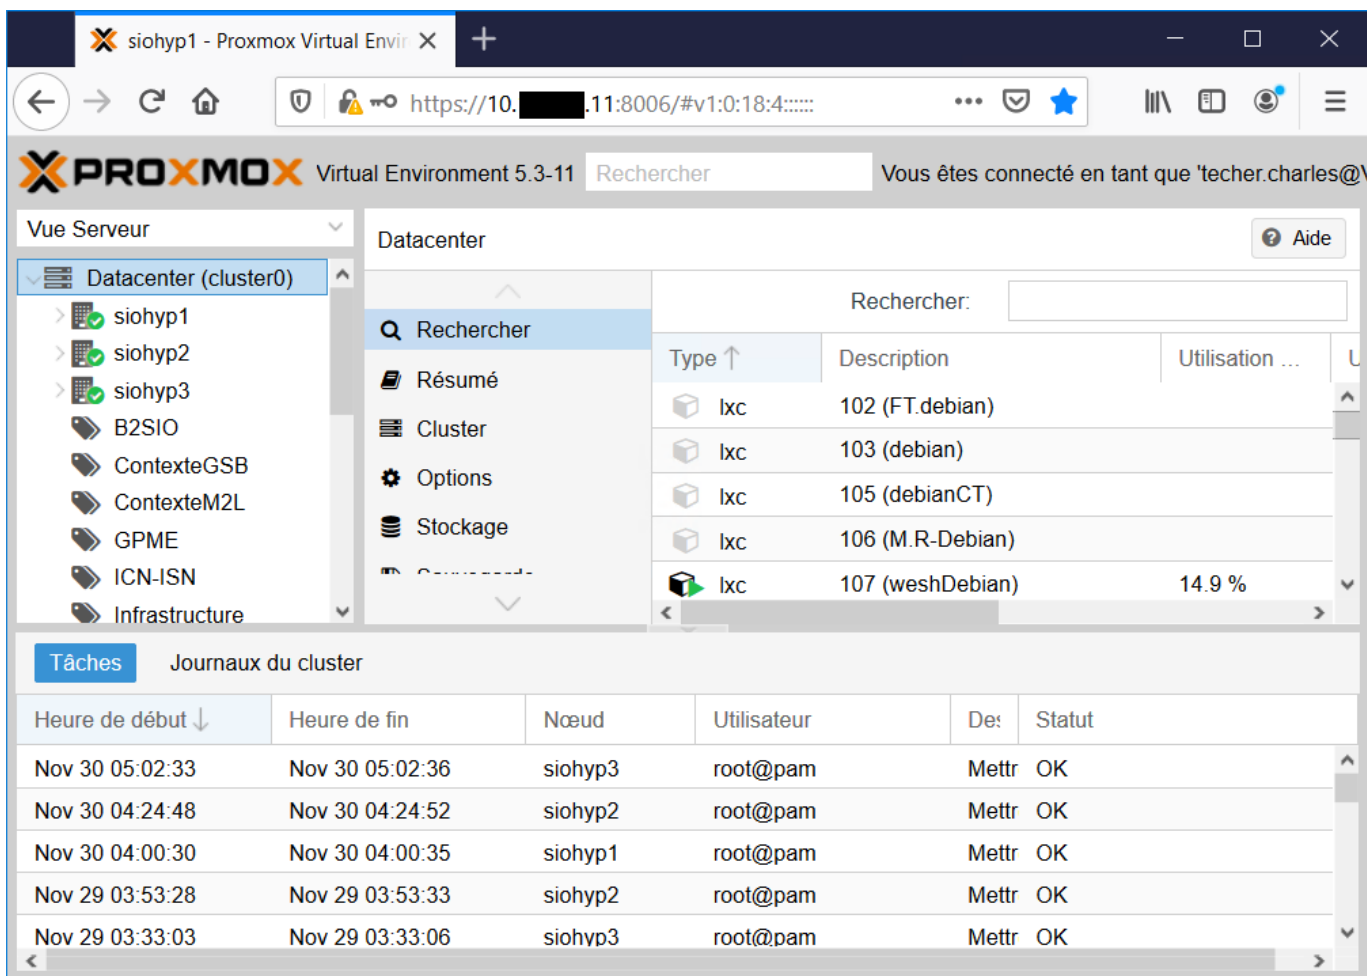

Présentation de Proxmox

Lien vers la documentation de Proxmox : http://pve.proxmox.com/wiki/Main_Page

Accès au serveur SIO avec le navigateur

- se connecter au serveur en utilisant un navigateur.

Serveur BTS SIO
<https://10.xxx.xxx.11:8006>

- s'authentifier avec un compte du domaine du lycée

Compte du domaine

Ne tenez pas compte du popup d'information qui s'affiche pour rappeler qu'un support (payant) est disponible.

Ecran d'accueil

- en haut à gauche la liste déroulante d'avoir différentes vues du serveur :

- la vue serveur
- la vue dossier
- la vue stockage
- la vue pools de ressources

La vue Pool

Un Pool de ressources permet d'attribuer à un ensemble de VM des ressources et des permissions.

From:

/ - Les cours du BTS SIO