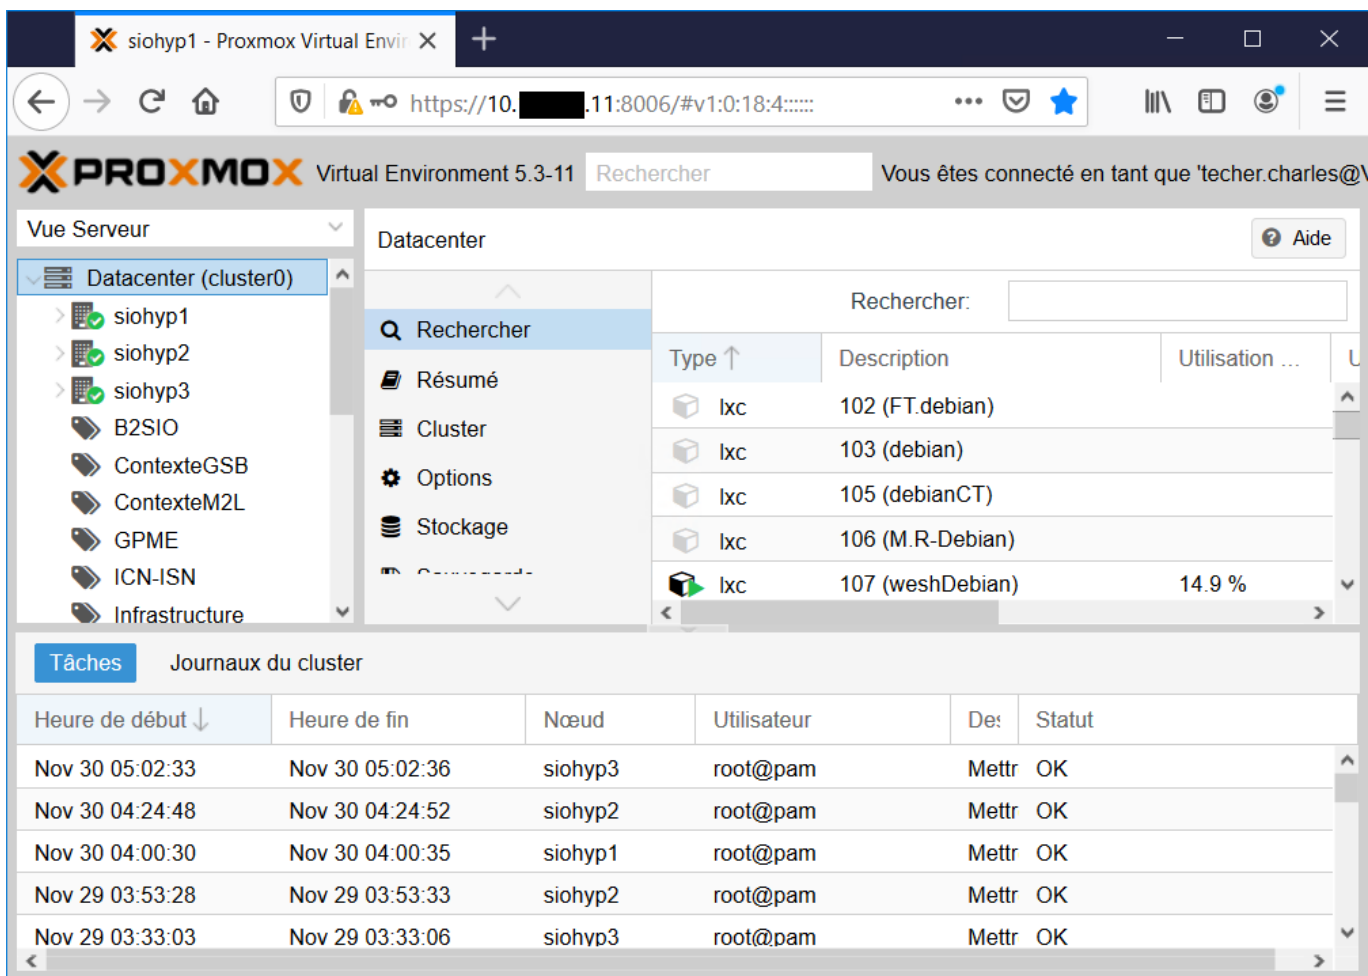

## Accès au serveur SIO avec le navigateur

- se connecter au serveur en utilisant un navigateur.

**Serveur BTS SIO**  
<https://10.xxx.xxx.11:8006>

- s'authentifier avec un compte du domaine du lycée

### Ecran d'accueil

- en haut à gauche la liste déroulante d'avoir différentes vues du serveur :

- o la vue serveur
- o la vue dossier
- o la vue stockage
- o la vue pools de ressources

From:

/ - **Les cours du BTS SIO**