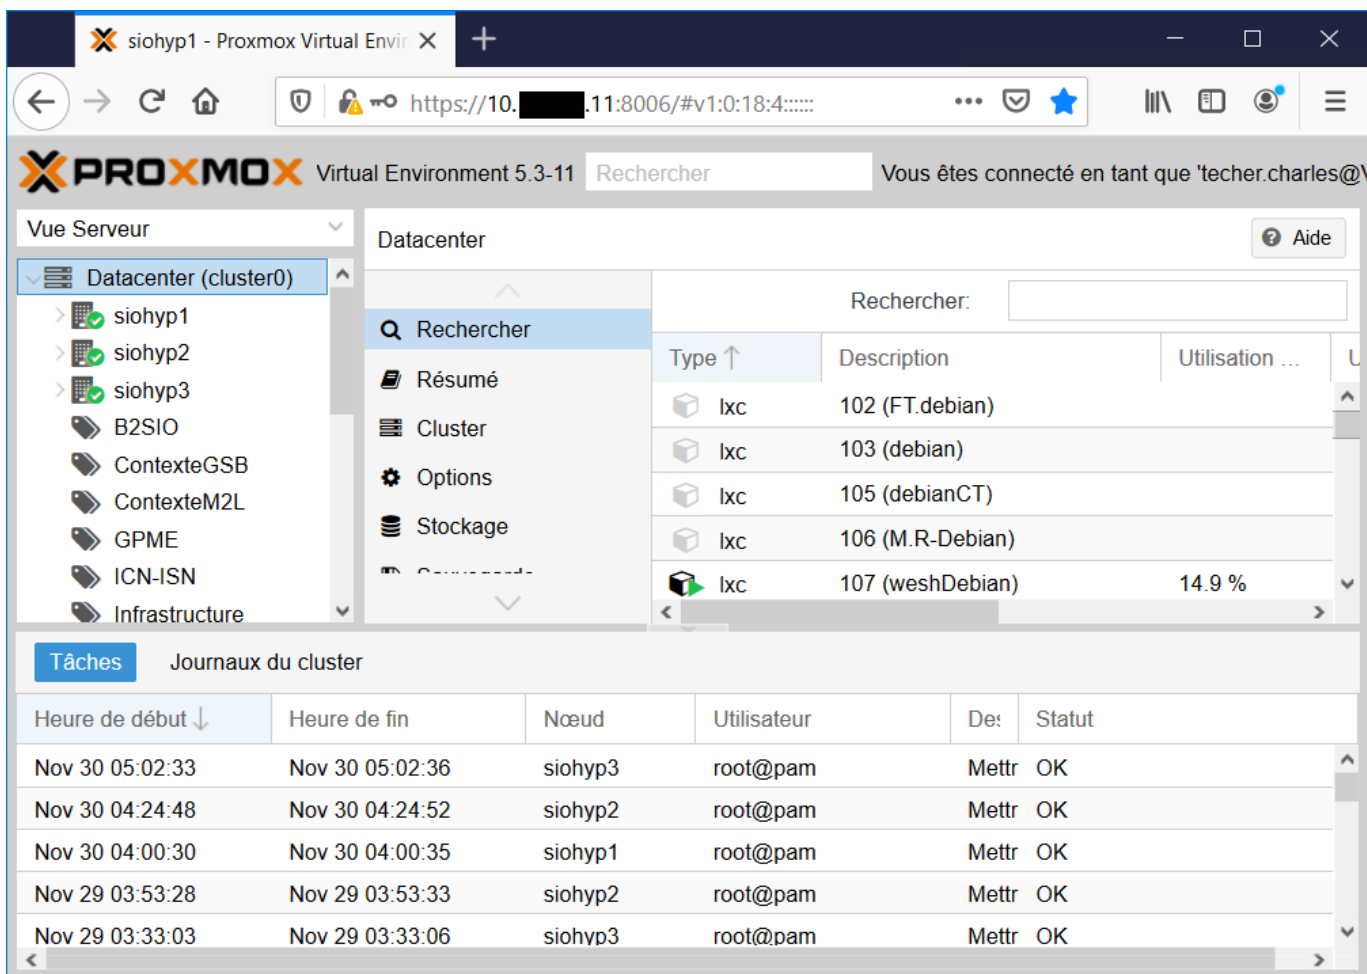

## Accès au serveur SIO avec le navigateur

- se connecter au serveur en utilisant un navigateur.

**Serveur BTS SIO**  
<https://10.xxx.xxx.11:8006>

- s'authentifier avec un compte local au serveur ou avec un compte du domaine 0870019Y.lan

## Ecran d'accueil

- en haut à gauche la liste déroulante d'avoir différentes vues du serveur :

- la vue serveur
- la vue dossier
- la vue stockage
- la vue pools de ressources

From:

/ - Les cours du BTS SIO