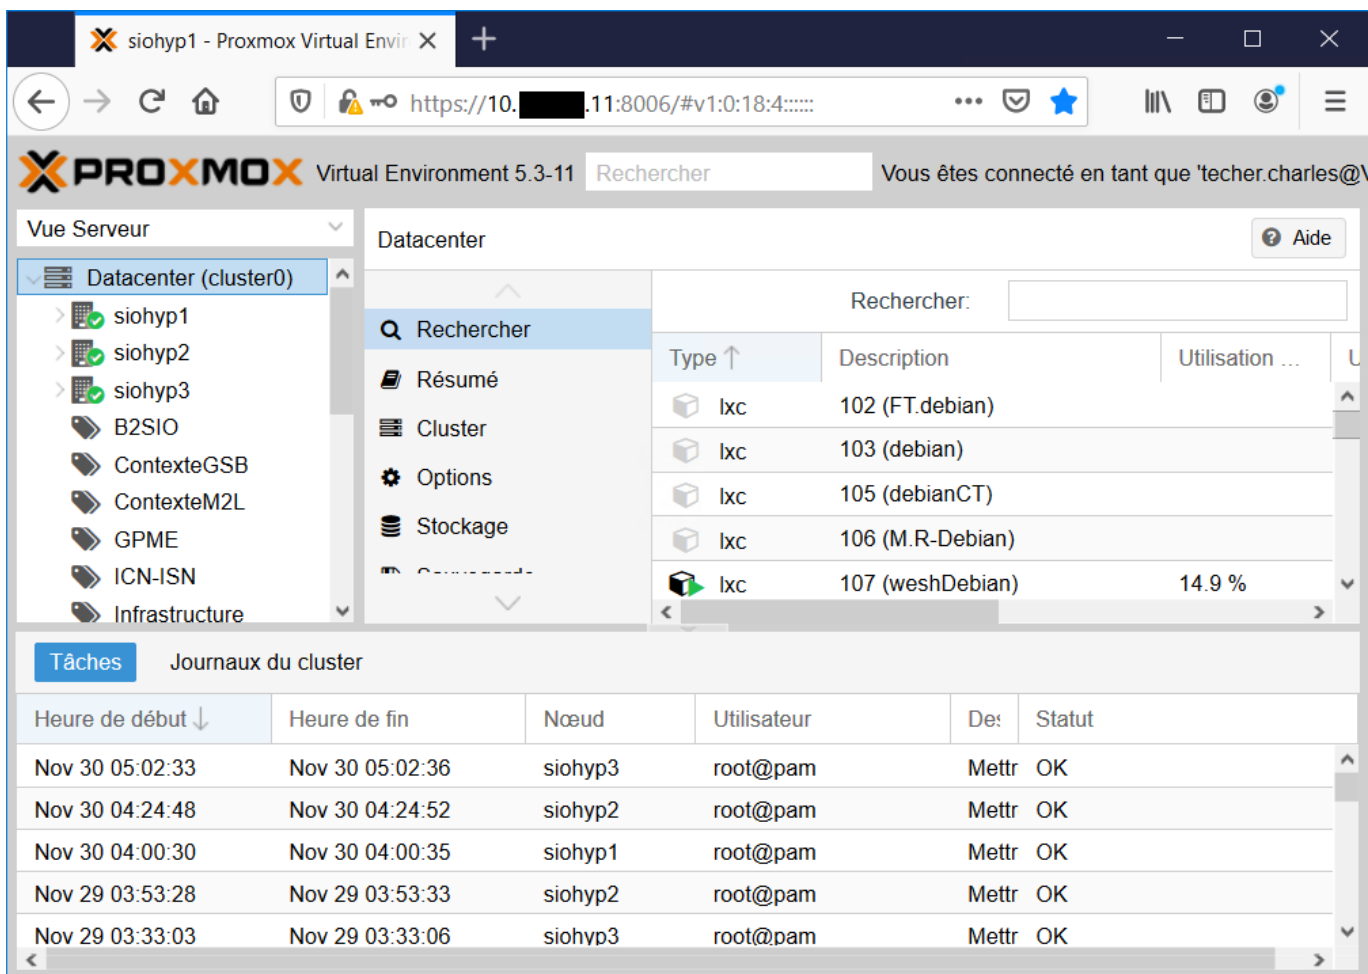

## Accès au serveur SIO avec le navigateur

- se connecter au serveur en utilisant un navigateur.

**Serveur BTS SIO**  
<https://10.xxx.xxx.11:8006>

- s'authentifier avec un compte local au serveur ou avec un compte du domaine 0870019Y.lan

## Ecran d'accueil

- en haut à gauche la liste déroulante d'avoir différentes vues du serveur :

- la vue serveur
- la vue dossier
- la vue stockage
- la vue pools de ressources

From:

/ - Les cours du BTS SIO