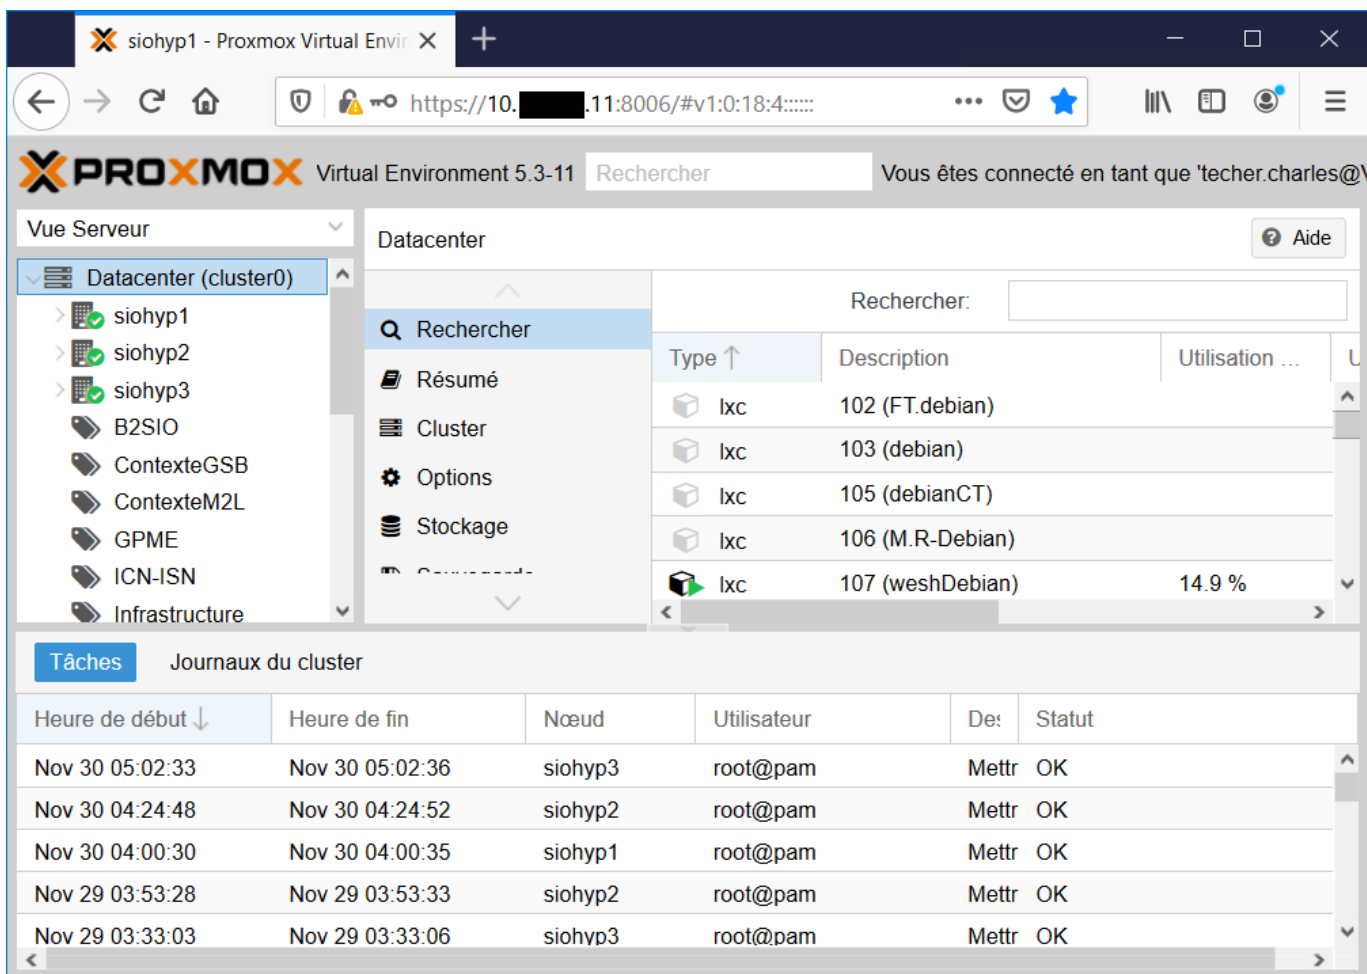

## Accès au serveur SIO avec le navigateur

- se connecter au serveur en utilisant un navigateur.

<b>Serveur BTS SIO 1 2017</b> <a href="https://10.xxx.xxx.30:8006">https://10.xxx.xxx.30:8006</a>	<b>Serveur BTS SIO 2 2018</b> <a href="https://10.xxx.xxx.31:8006">https://10.xxx.xxx.31:8006</a>
--	--

### Ecran d'accueil

- en haut à gauche la liste déroulante d'avoir différentes vues du serveur :

- la vue serveur
- la vue dossier
- la vue stockage
- la vue pools de ressources

From:

/ - **Les cours du BTS SIO**