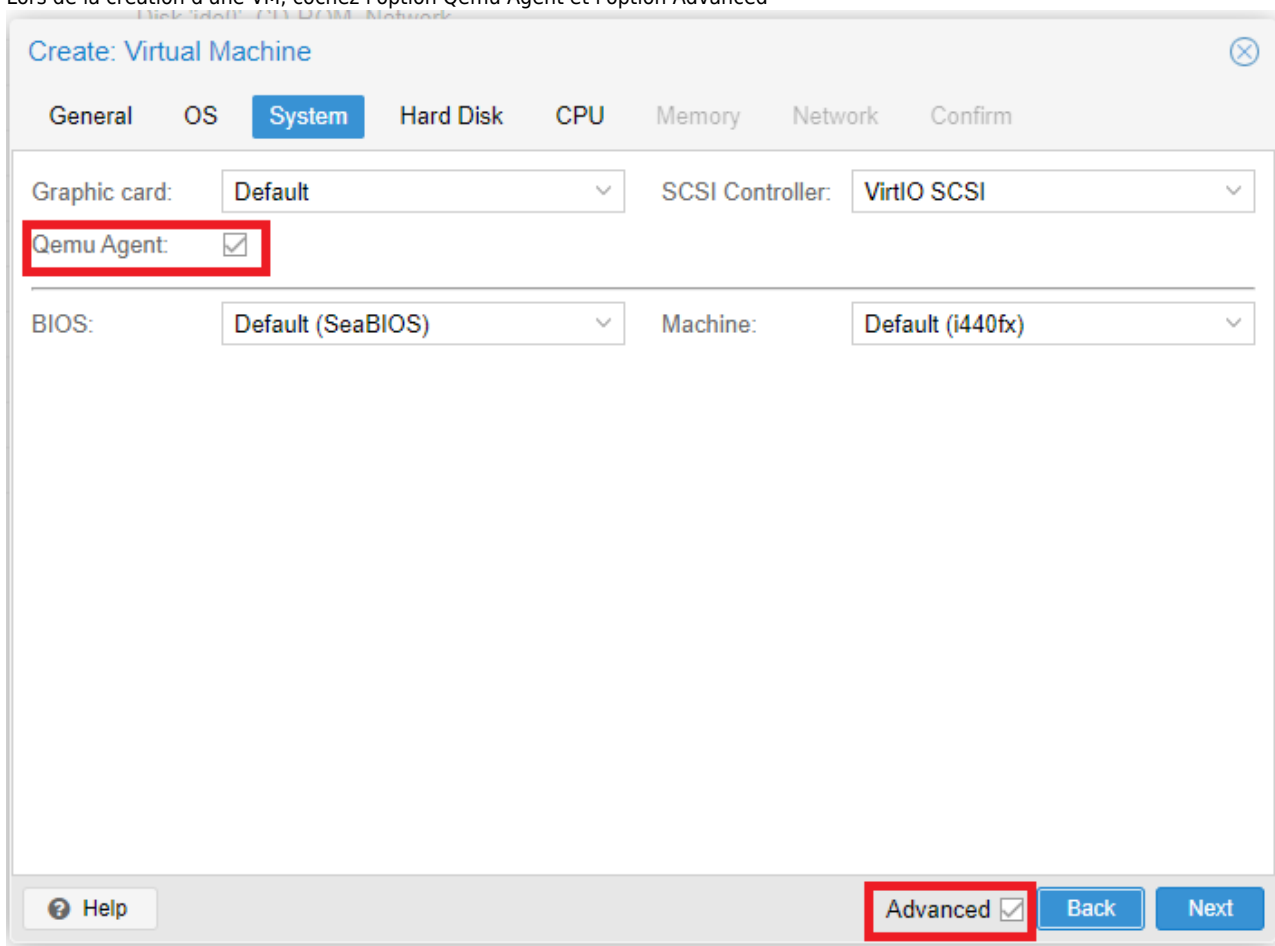

Les bonnes pour la création d'une VM

Ressources

- <https://www.tutos.snatch-crash.fr/proxmox-best-practices-vm-windows-10/>
- <http://www.touteladomotique.com/index.php?option=com_content&view=article&id=2144:virtualisation-domestique-tutoriel-windo-ws-suite-partie-14&catid=79:informatique&Itemid=90>
- <https://pve.proxmox.com/wiki/Windows_10_guest_best_practices>

les bonnes pratiques consistent à :

- utiliser le type de disque virtuel (raw ou qcow2),
- utiliser le cache du disque virtuel virtio ,
- utiliser les pilotes de carte réseau virtio.
- rajouter le ballooning sur la mémoire RAM.

Agent QEMU

Lien : <https://pve.proxmox.com/wiki/Qemu-guest-agent>

- Lors de la création d'une VM, cochez l'option Qemu Agent et l'option Advanced

Pilote de la carte réseau VirtIO

Lien : <https://pve.proxmox.com/wiki/Windows_VirtIO_Drivers>

- Choisir comme pilote de la carte réseau VirtIO Block
- le cache White back
- le format QEMU (qcow2)