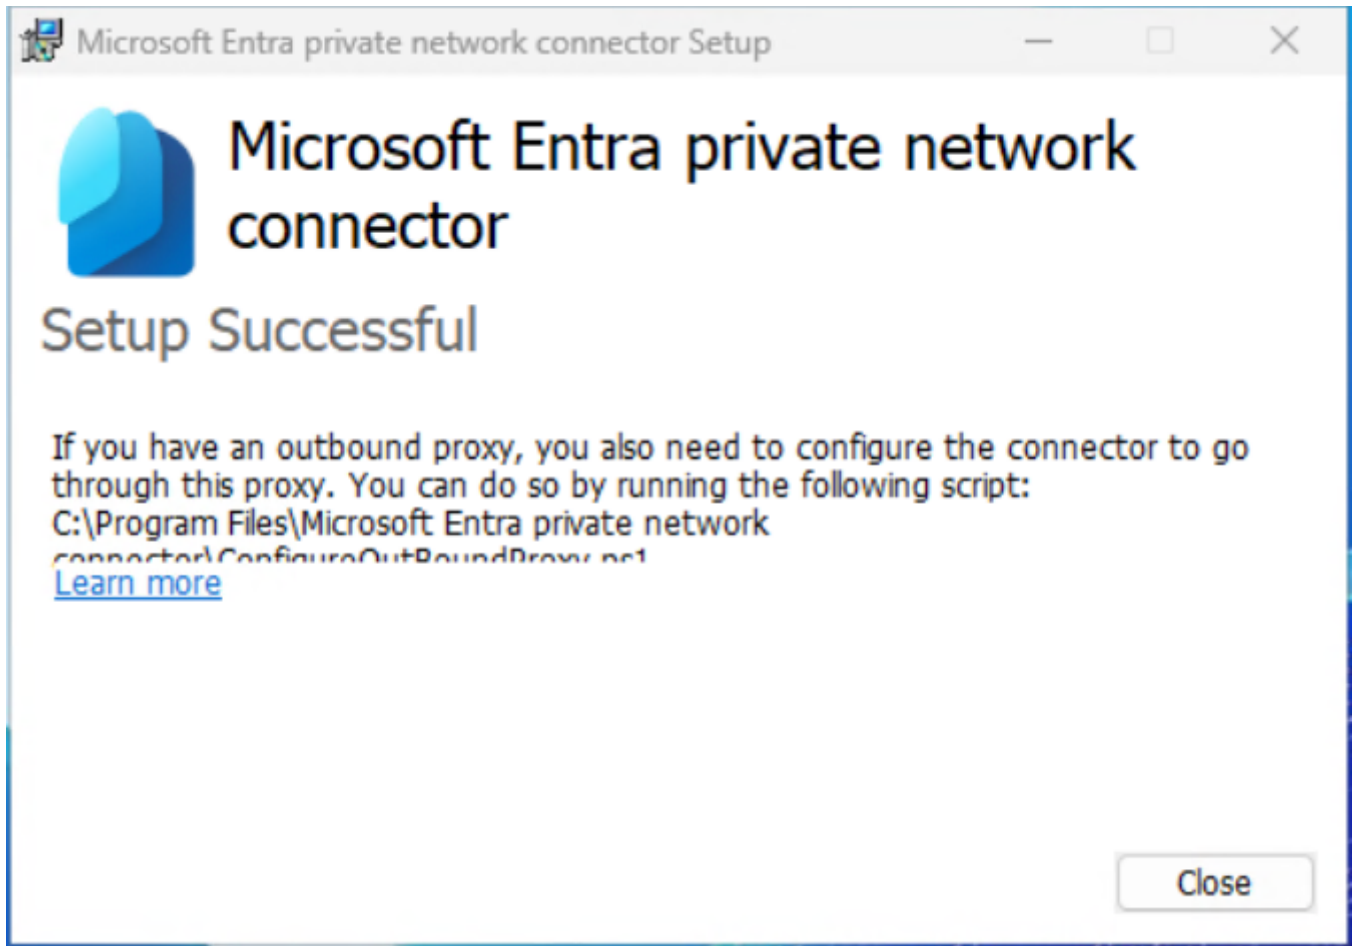

Retour au menu Solution Azure

- [Solution Azure de Microsoft](#)

From:
/ - Les cours du BTS SIO

Permanent link:
</doku.php/reseau/cloud/azure/syncroazure/installproxy?rev=1765103021>

Last update: 2025/12/07 11:23