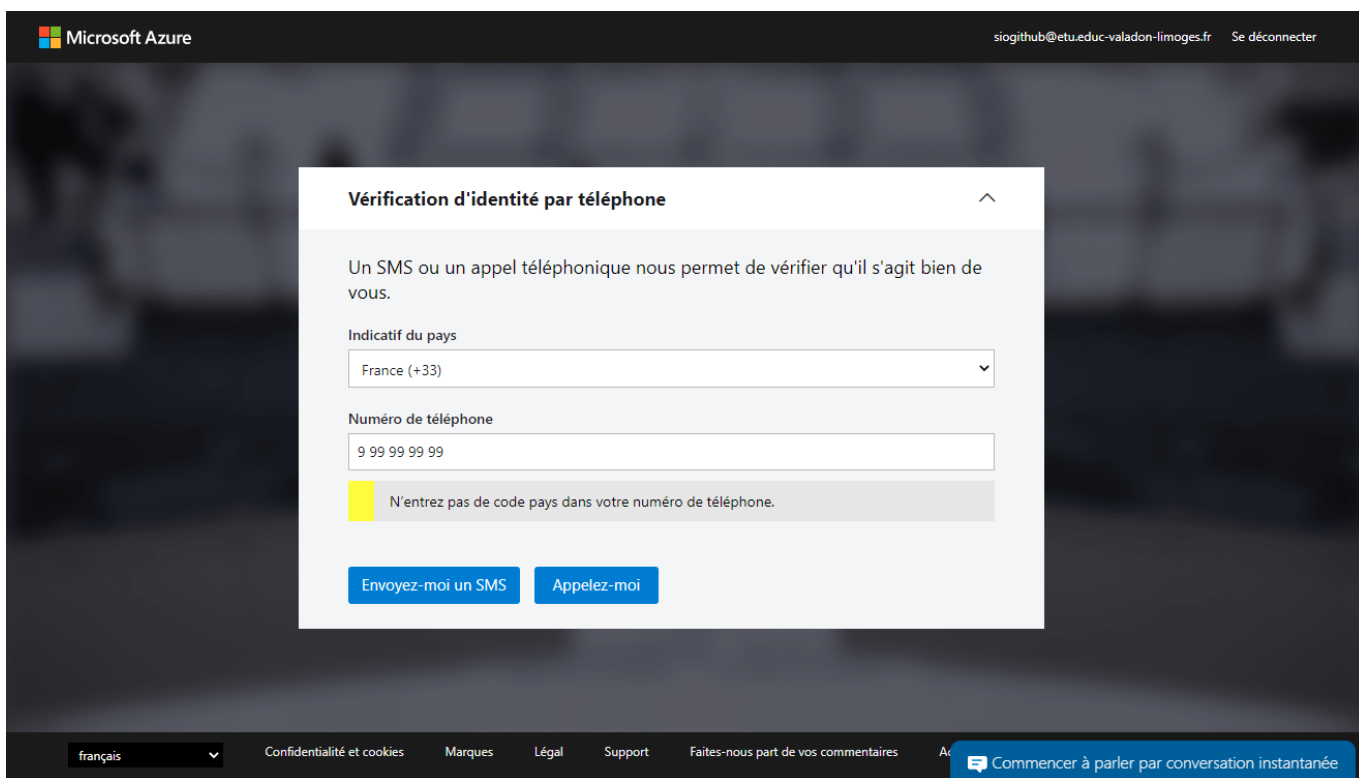

Demander l'offre Azure for Students depusi Azure

- accédez au **portail Azure** : <https://portal.azure.com> et authentifié vous avec votre compte etu.educ-valadon-limoges.fr
- dans la rubrique **Vue d'ensemble**, cliquez sur le bouton **Demander votre crédit Azure** :

- dans la fenêtre suivante, cliquez sur le bouton **Démarrer gratuitement** :

- renseigner votre numéro de téléphone pour vérifier votre identité :

- saisissez le code reçu par SMS :

- renseignez les informaions de votre profil (identité, adresse) et acceptez le contrat de licence :