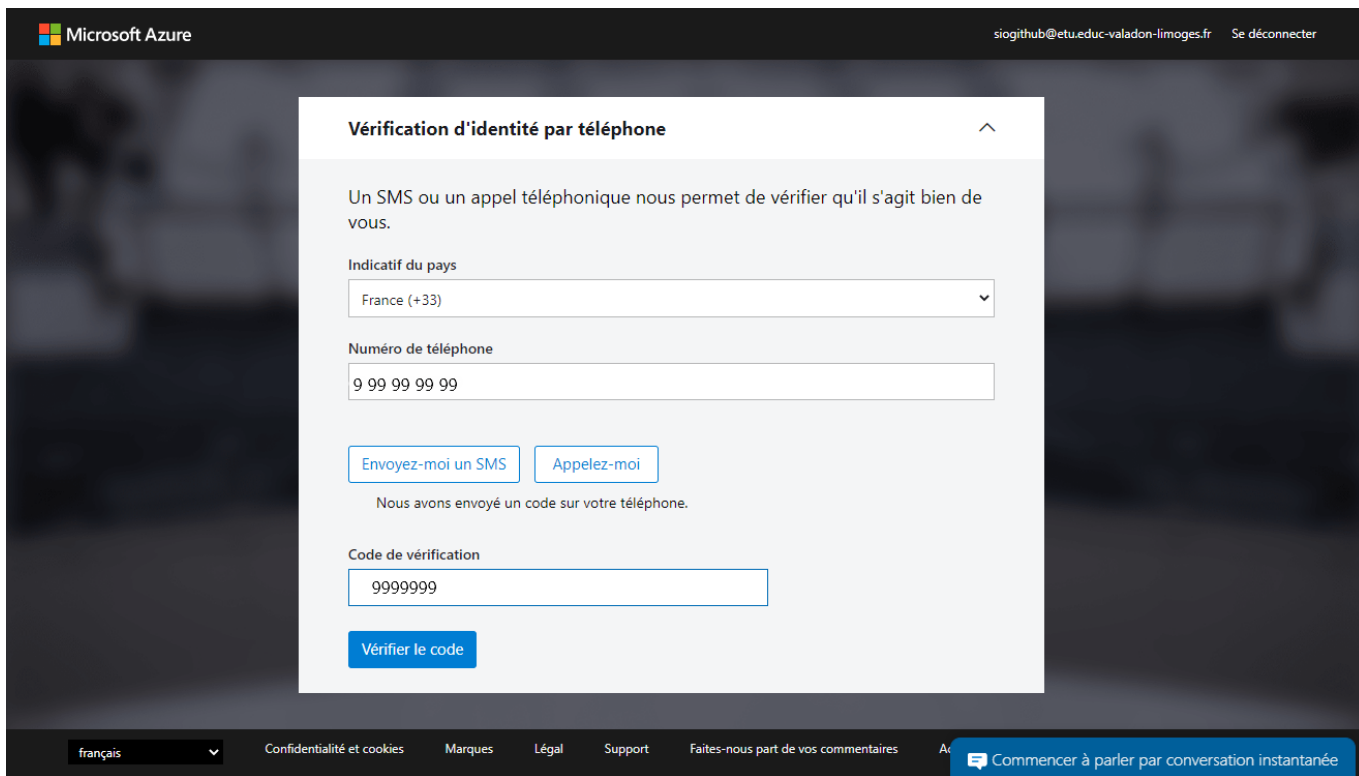

Demander l'offre Azure for Students depusi Azure

- accédez au **portail Azure** : <https://portal.azure.com> et authentifié vous avec votre compte etu.educ-valadon-limoges.fr
- dans la rubrique **Vue d'ensemble**, cliquez sur le bouton **Demander votre crédit Azure** :

- dans la fenêtre suivante, cliquez sur le bouton **Démarrer gratuitement** :

- renseigner votre numéro de téléphone pour vérifier votre identité :

- saisissez le code reçu par SMS :

- renseignez les informaions de votre profil (identité, adresse) et acceptez le contrat de licence :