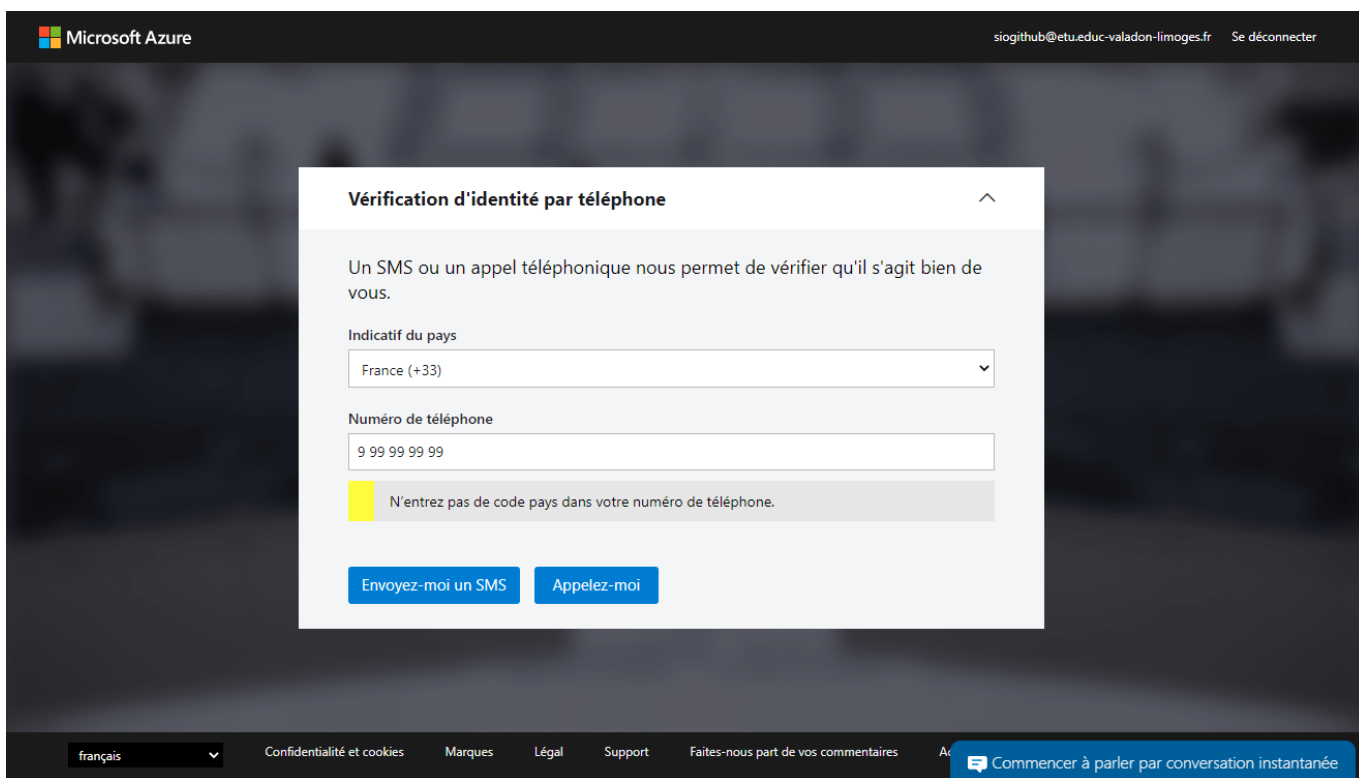

Demander l'offre Azure for Students depusi Azure

- accédez au **portail Azure** : <https://poprtal.azure.com> et authentifié vous avec votre compte etu.educ-valadon-limoges.fr
- dans la rubrique **Vue d'ensemble**, cliquez sur le bouton **Demander votre crédit Azure** :

- dans la fenêtre suivante, cliquez sur le bouton **Démarrer gratuitement** :

- renseigner votre numéro de téléphone pour vérifier votre identité :

- saisissez le code reçu par SMS :

- renseignez les informaions de votre profil (identité, adresse) et acceptez le contrat de licence :