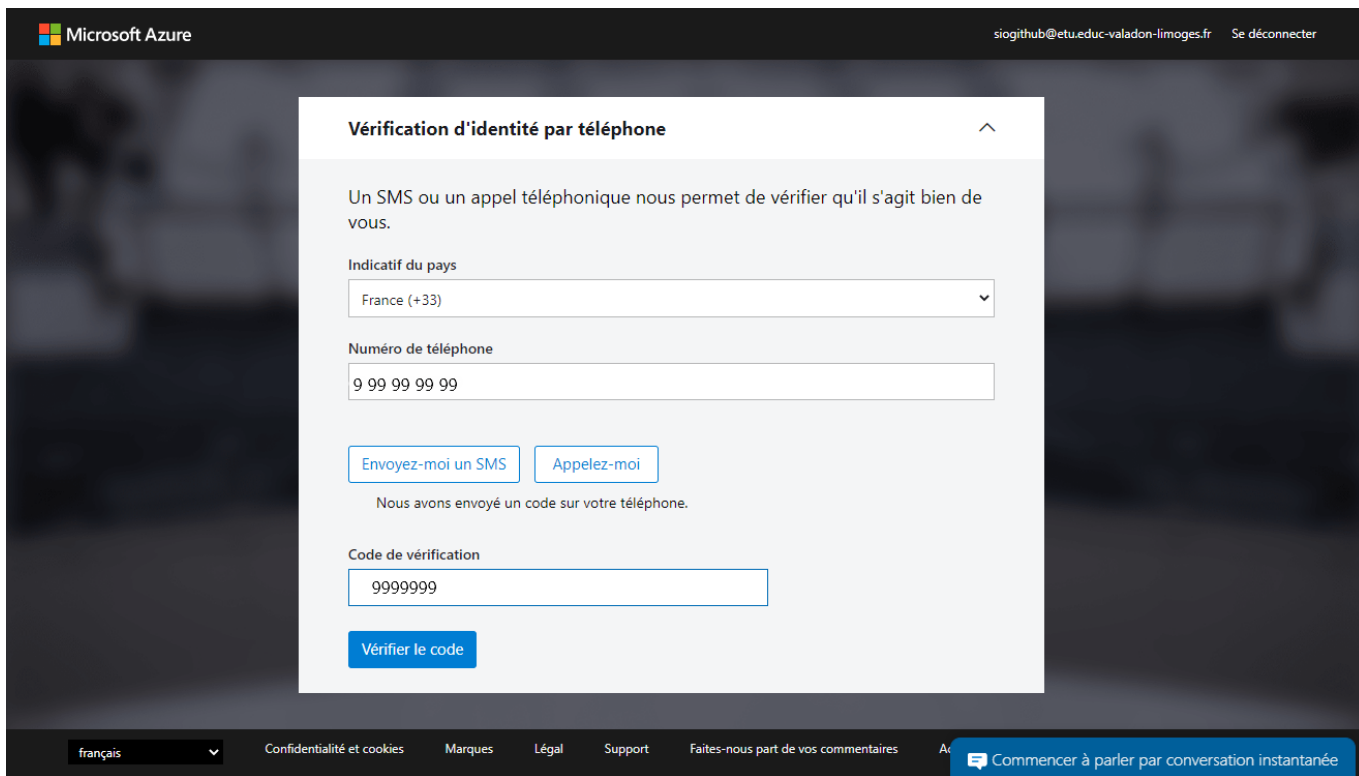

Demander l'offre Azure for Students depusi Azure

- accédez au **portail Azure** : <https://poprtal.azure.com> et authentifié vous avec votre compte etu.educ-valadon-limoges.fr
- dans la rubrique **Vue d'ensemble**, cliquez sur le bouton **Demander votre crédit Azure** :

- dans la fenêtre suivante, cliquez sur le bouton **Démarrer gratuitement** :

- renseigner votre numéro de téléphone pour vérifier votre identité :

- saisissez le code reçu par SMS :

- renseignez les informaions de votre profil (identité, adresse) et acceptez le contrat de licence :