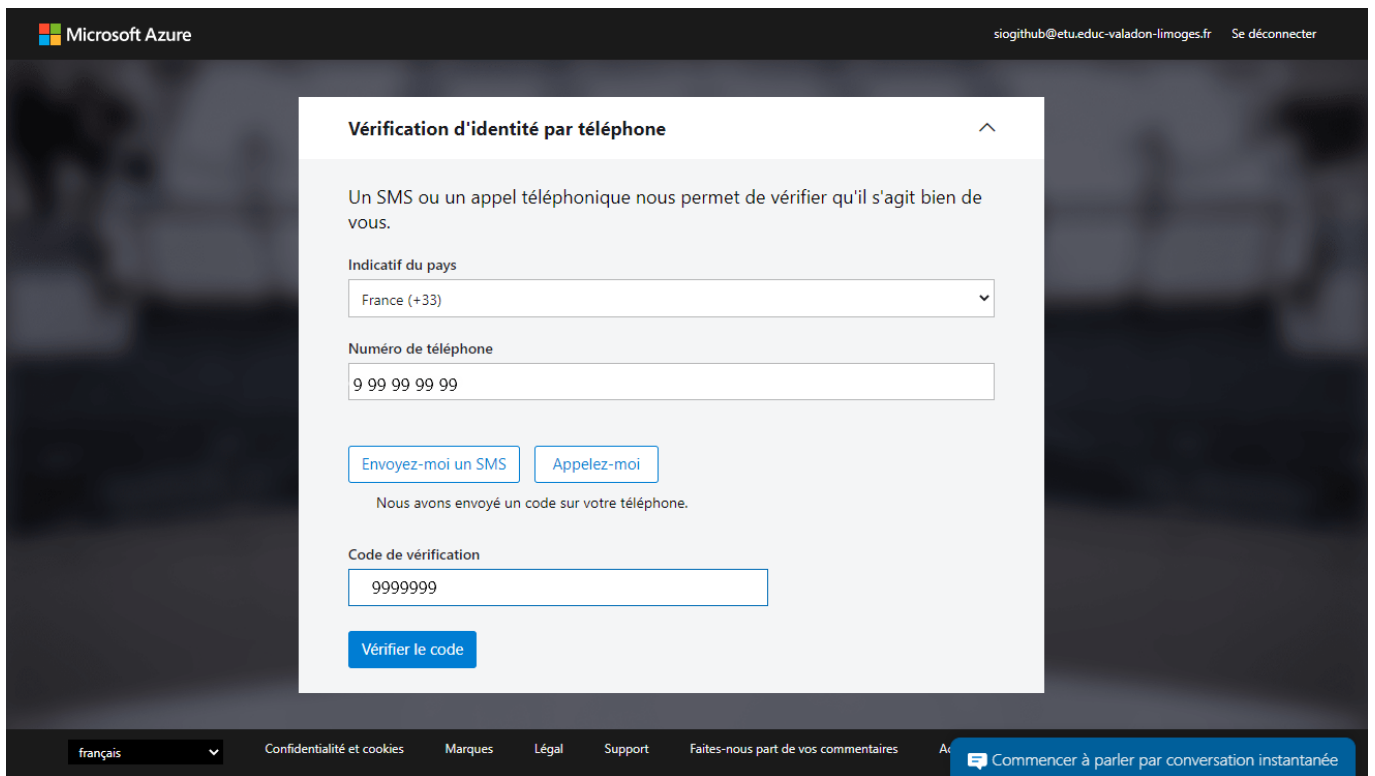

Demander l'offre Azure for Students depusi Azure

- accédez au **portail Azure** : <https://portal.azure.com> et authentifié vous avec votre compte etu.educ-valadon-limoges.fr
- dans la rubrique **Vue d'ensemble**, cliquez sur le bouton **Demander votre crédit Azure** :

- dans la fenêtre suivante, cliquez sur le bouton **Démarrer gratuitement** :

- renseigner votre numéro de téléphone pour vérifier votre identité :

- saisissez le code reçu par SMS :

- renseignez les informations de votre profil (identité, adresse) et acceptez le contrat de licence :