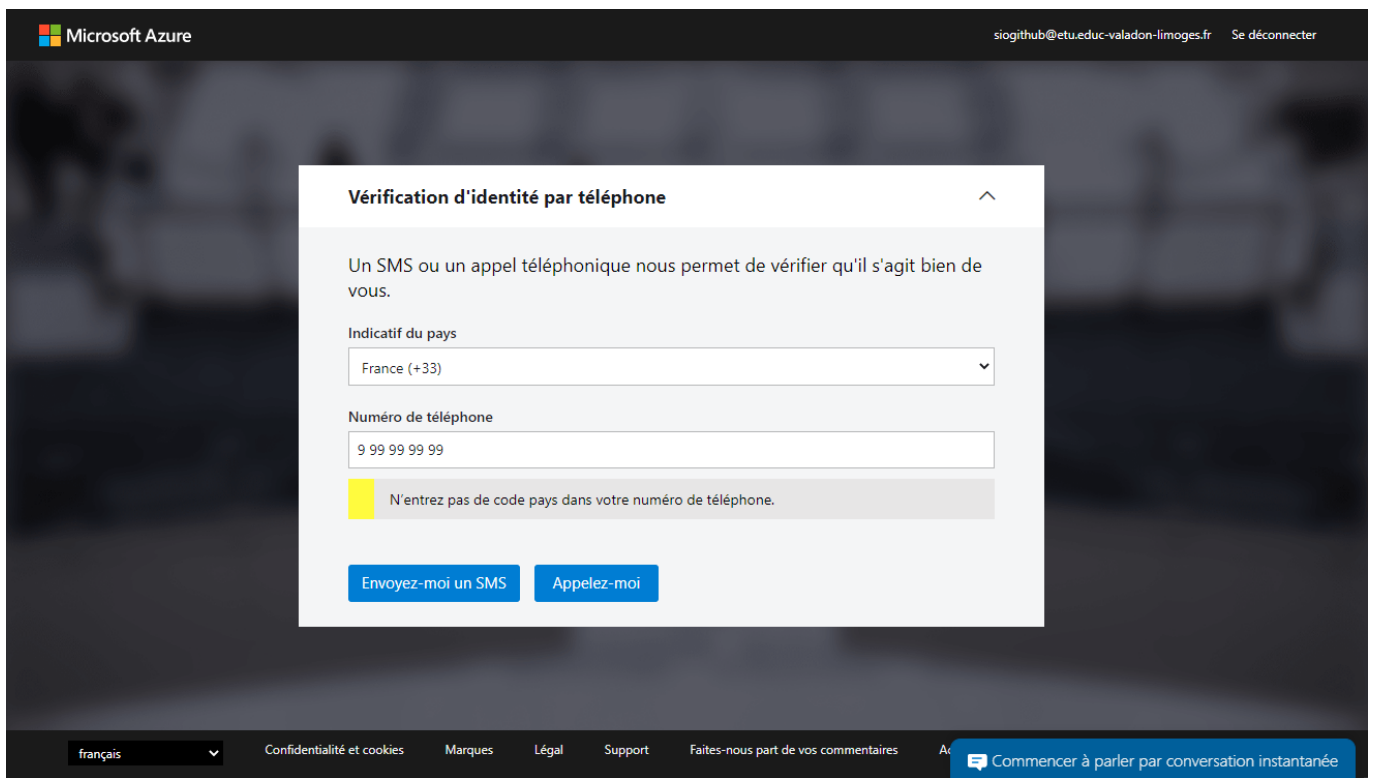

Demander l'offre Azure for Students depusi Azure

- accédez au **portail Azure** : <https://portal.azure.com> et authentifié vous avec votre compte etu.educ-valadon-limoges.fr
- dans la rubrique **Vue d'ensemble**, cliquez sur le bouton **Demander votre crédit Azure** :

- dans la fenêtre suivante, cliquez sur le bouton **Démarrer gratuitement** :

- renseigner votre numéro de téléphone pour vérifier votre identité :

- saisissez le code reçu par SMS :

- renseignez les informations de votre profil (identité, adresse) et acceptez le contrat de licence :