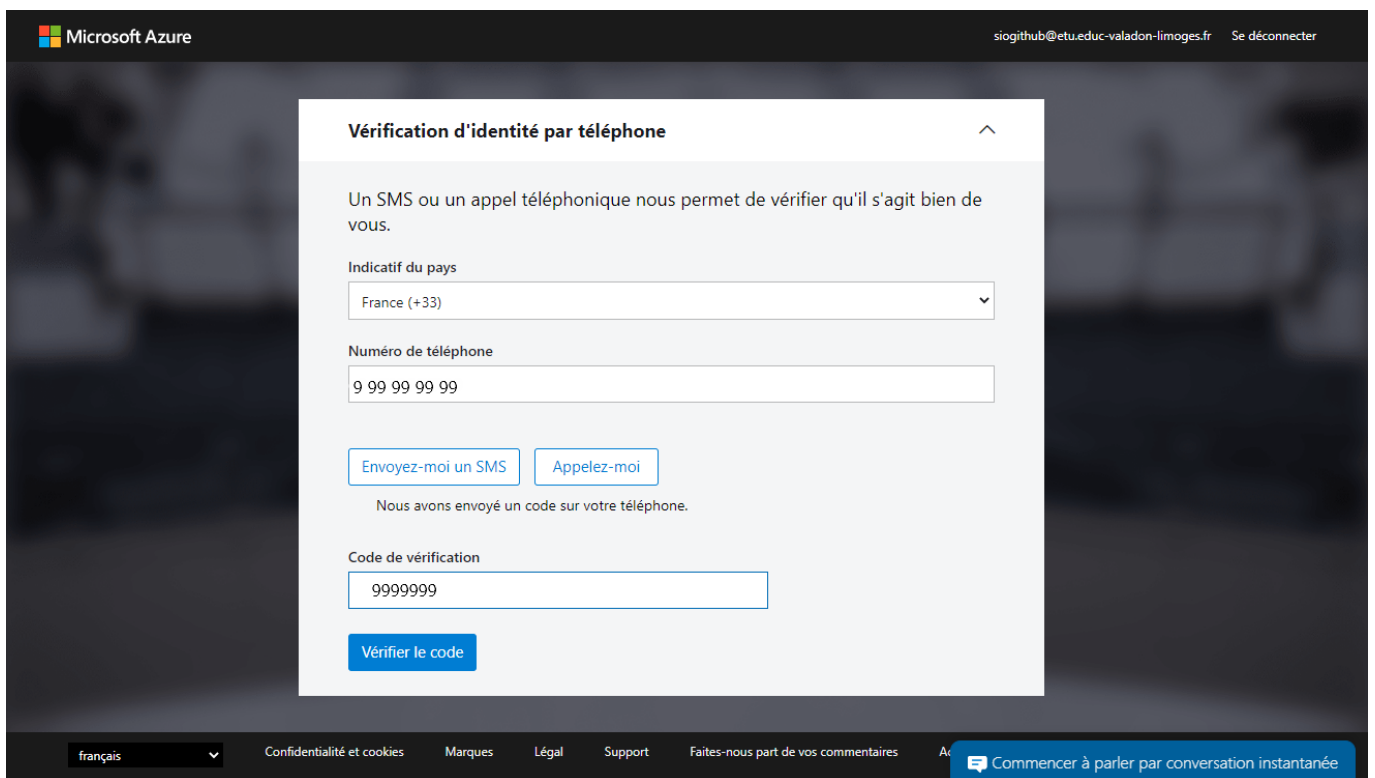

## Demander l'offre Azure for Students depuis Azure

- accédez au **portail Azure** : <https://portal.azure.com> et authentifié vous avec votre compte etu.educ-valadon-limoges.fr
- dans la rubrique **Vue d'ensemble**, cliquez sur le bouton **Demander votre crédit Azure** :

- dans la fenêtre suivante, cliquez sur le bouton **Démarrer gratuitement** :

- renseigner votre numéro de téléphone pour vérifier votre identité :

- saisissez le code reçu par SMS :

- renseignez les informaions de votre profil (identité, adresse) et acceptez le contrat de licence :