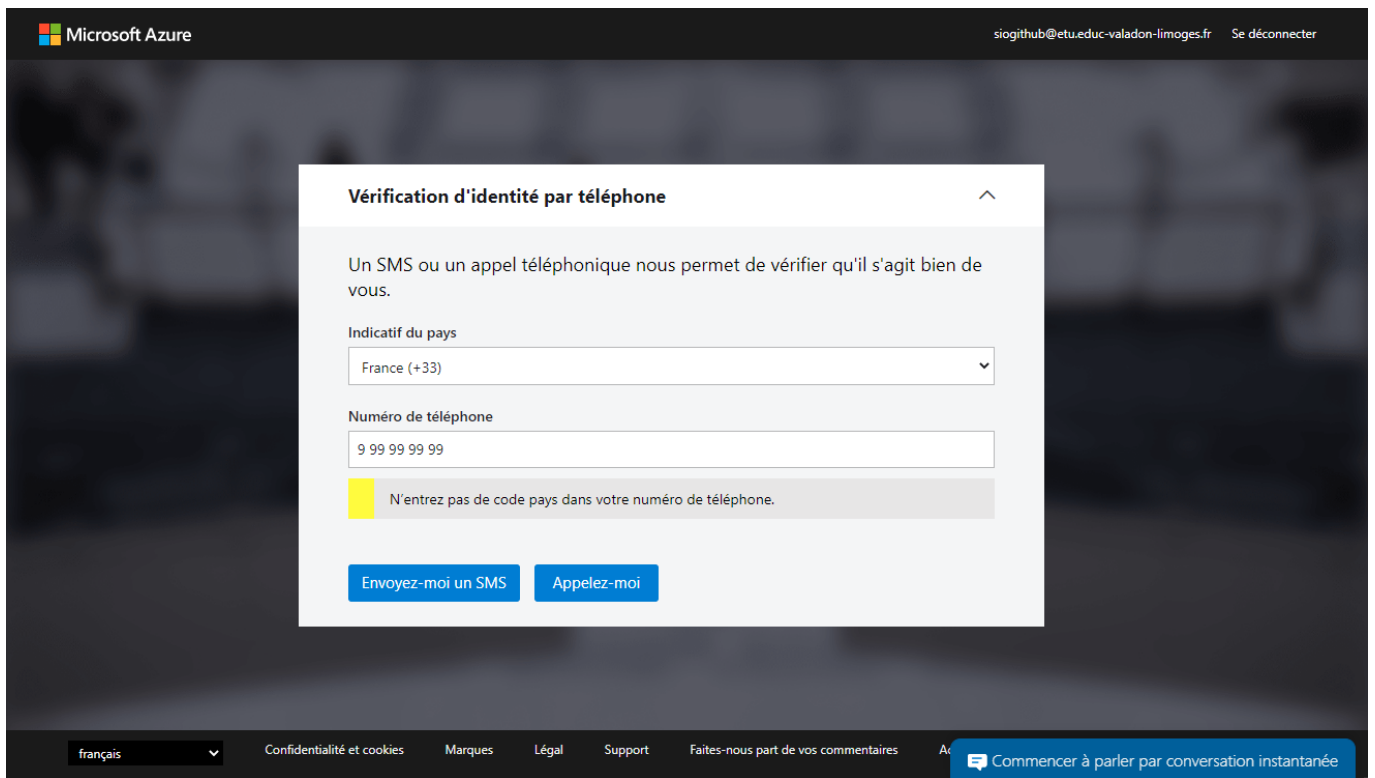

- saisissez le code reçu par SMS :