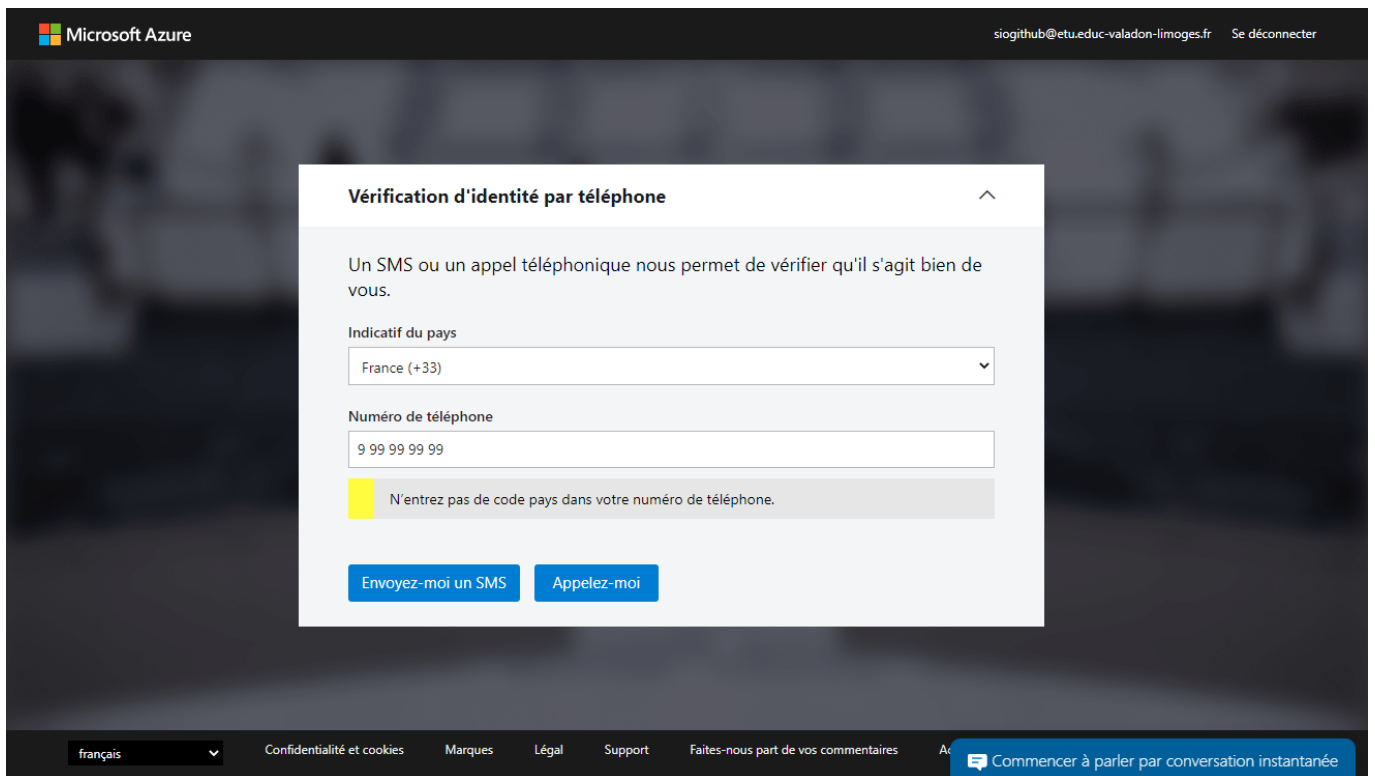

- saisissez le code reçu par SMS :