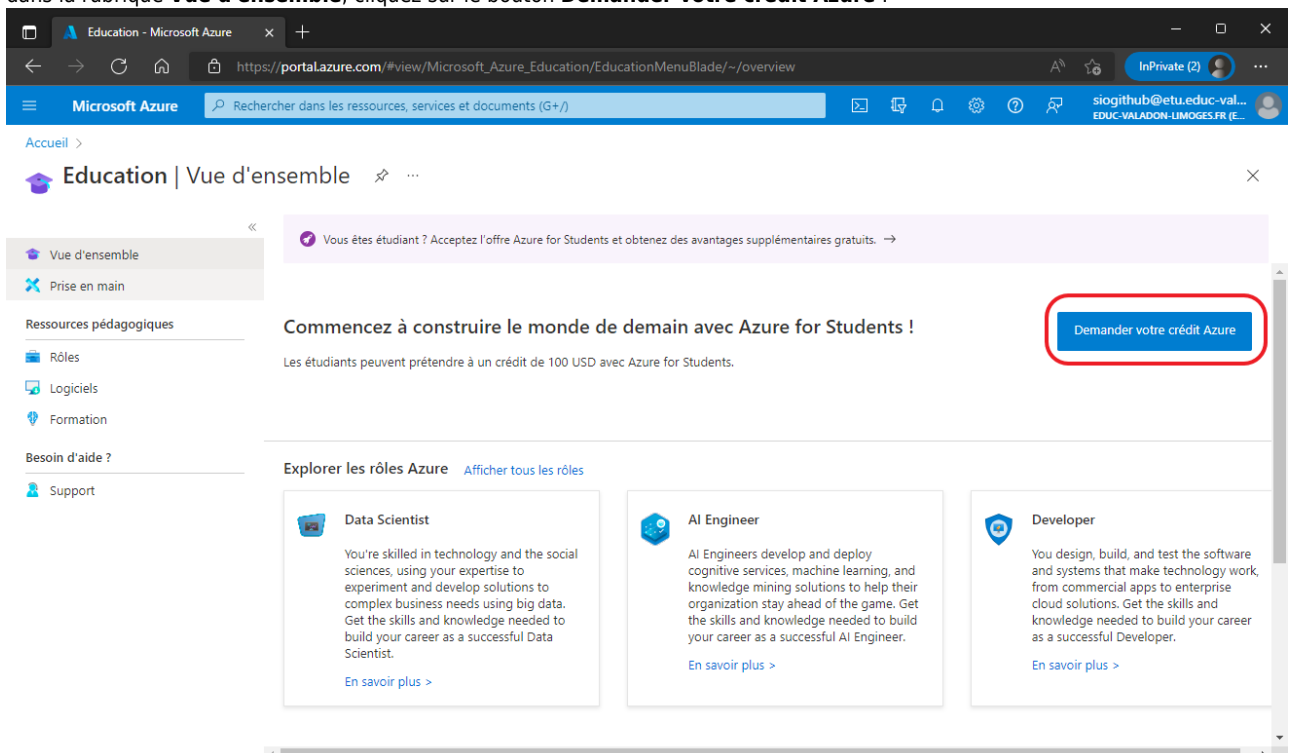

Demander l'offre Azure for Students depusi Azure

- accédez au **portail Azure** : <https://portal.azure.com> et authentifié vous avec votre compte etu.educ-valadon-limoges.fr
- dans la rubrique **Vue d'ensemble**, cliquez sur le bouton **Demander votre crédit Azure** :