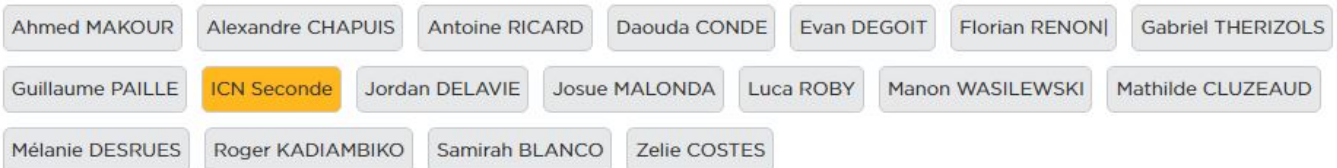

Fiche labo des applis : Se connecter au site Code.org

J'accède au Labo des applis du site Code.org

- je me rends sur le site avec le lien <http://studio.code.org/sections/YWHVKM>
- je choisis mon **nom** puis je saisis les **mots secrets** donnés par l'enseignant

Bienvenue sur ICN2NDE2016

Choisis ton nom

Maintenant entre tes mots secrets

Connexion

Je choisis l'activité Labo des applis

- Je parcours la page pour choisir le **Labo de jeux** :

Prêt pour la prochaine étape ? Outils JavaScript pour le lycée